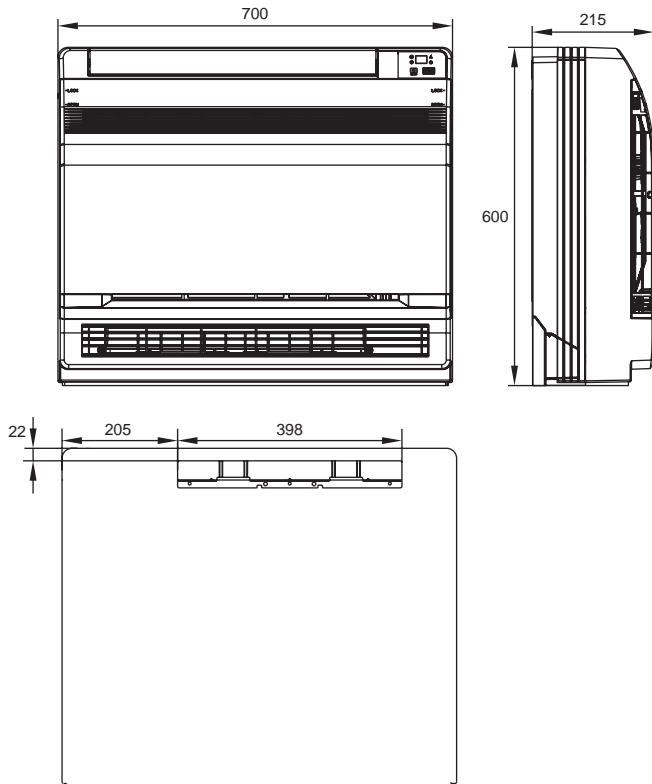

Спецификации		
Модел			GEH(09)AA-K6DNA1E/I	GEH(12)AA-K6DNA1E/I	GEH(18)AA-K6DNA1E/I
Режим			Cooling / Heating	Cooling / Heating	Cooling / Heating
Мощност	Охлаждане	kW	2.7	3.5	5.2
	Отопление	kW	2.8	3.75	5.33
Захранване		Ph/V/Hz	1Ph / 220-240V / 50Hz		
Ниво на звуково налягане		dB(A)	40/36/34/32/30/26/23	42/40/38/36/34/31/25	47/45/42/40/37/35/31
Тръбни връзки		mm	6.35/9.52		
Размери		W x H x D	700x600x215		
Нетно тегло		kg	15.5